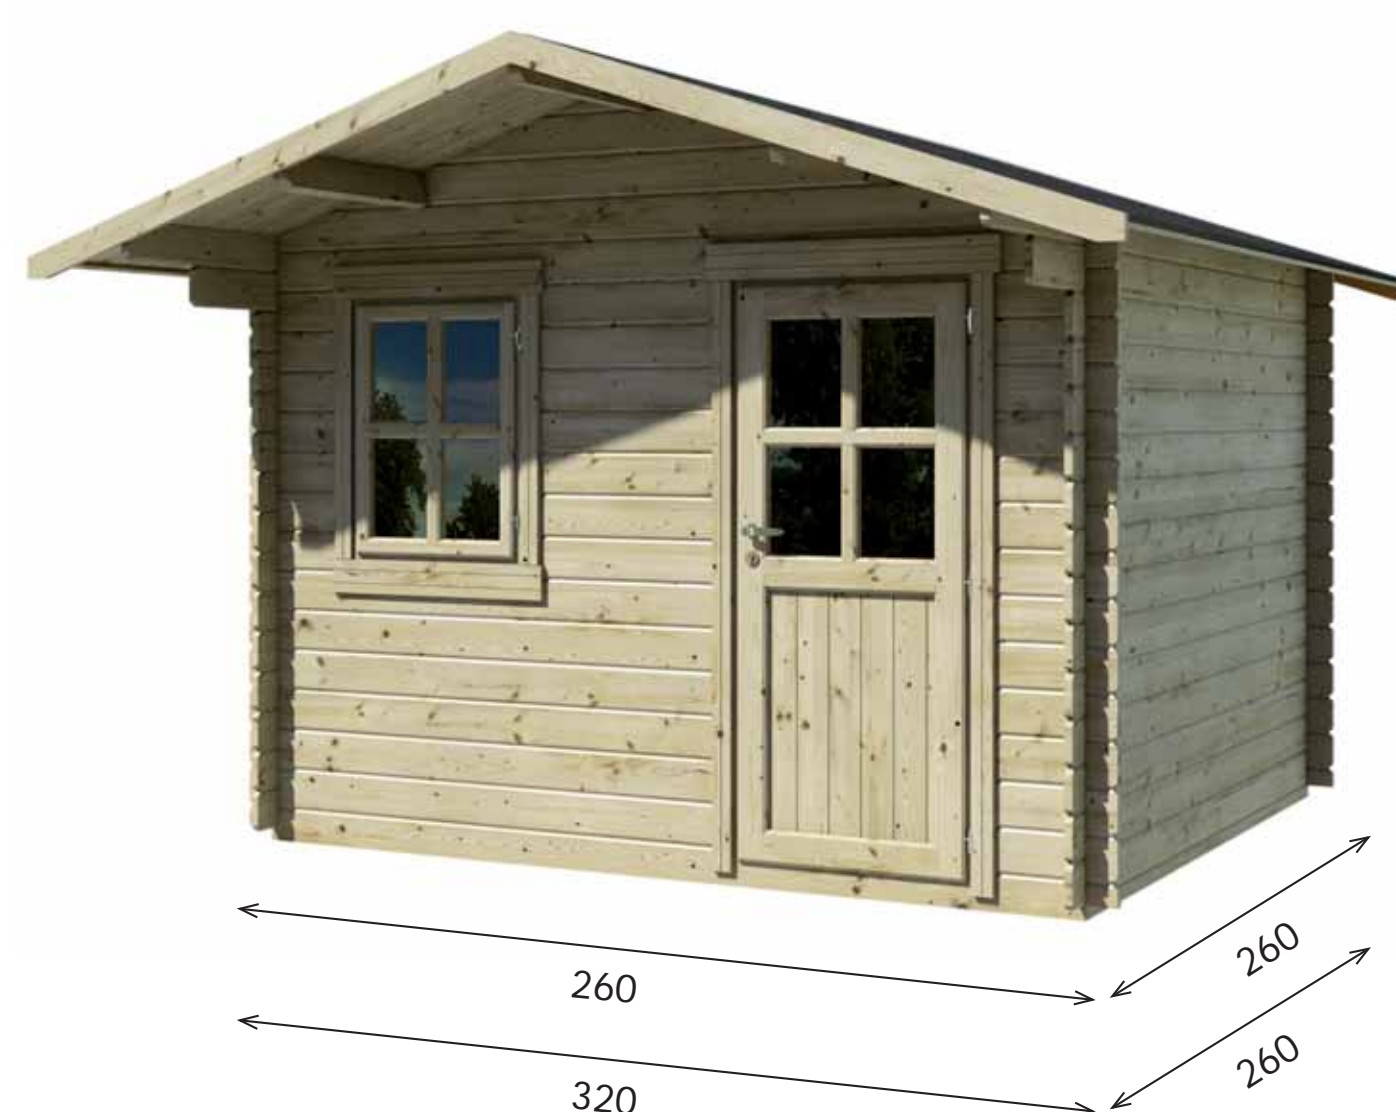

260 x 260 cm
~~€ 2.025,00~~
€ 1.499,00
Codice 62321

320 x 260 cm
~~€ 2.339,00~~
€ 1.759,00
Codice 62322