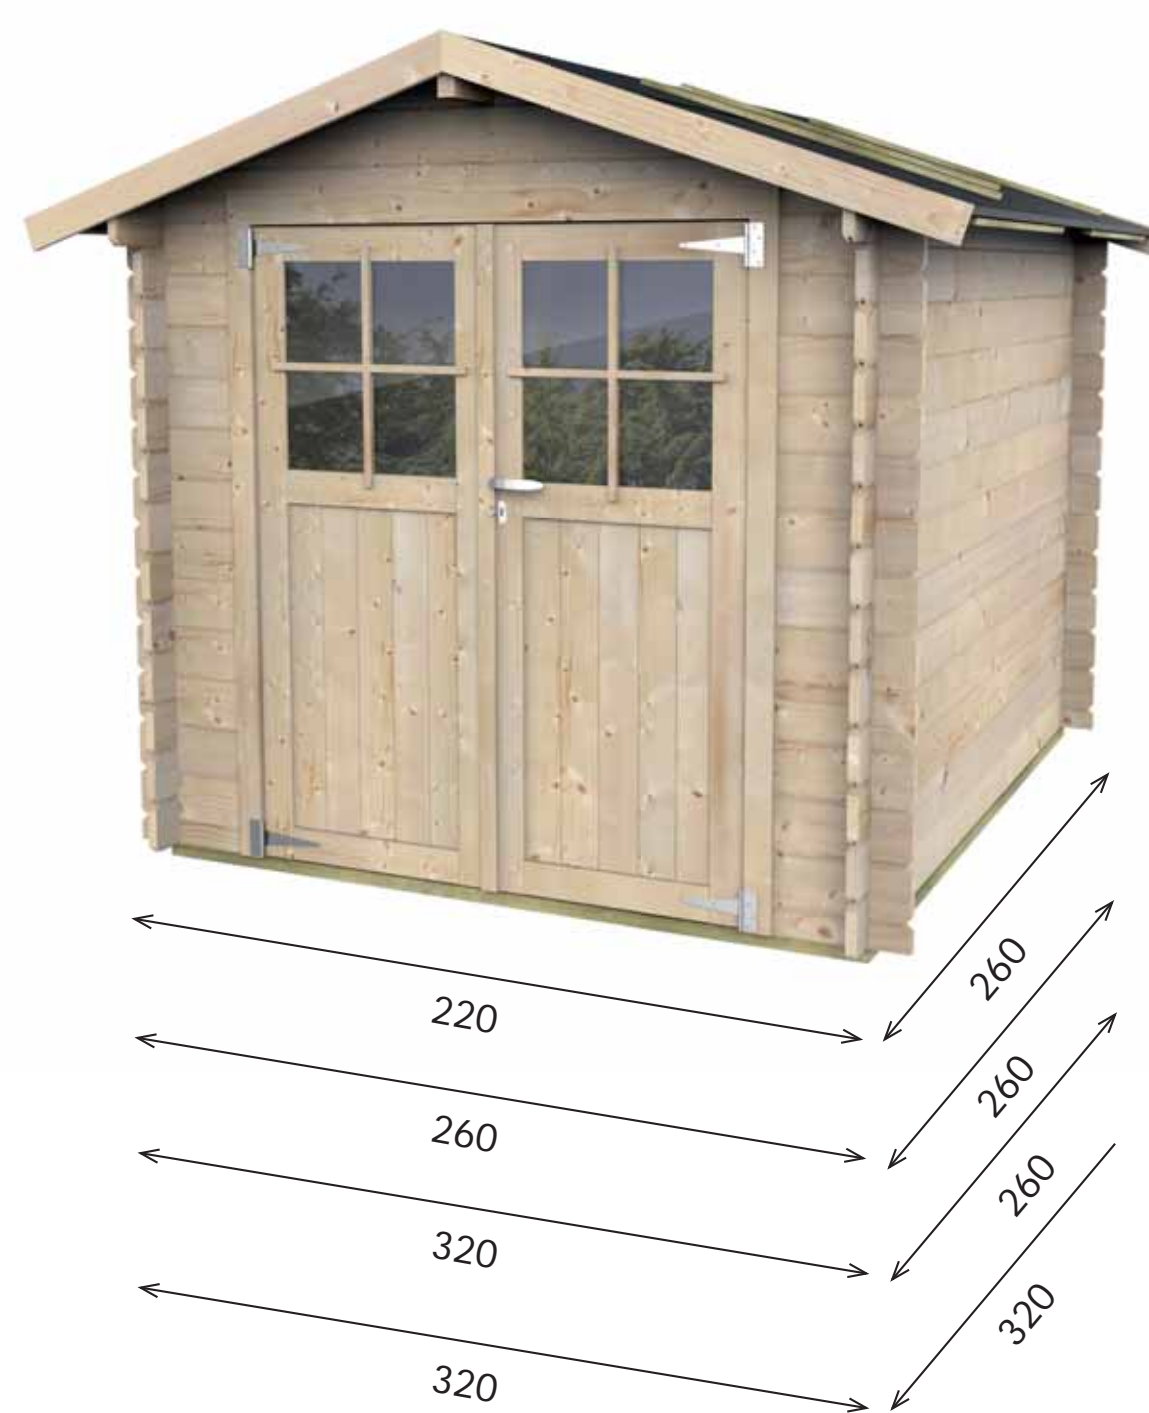

VIOLA 28 mm

In kit di montaggio

- > Sistema costruttivo ad incastro BH, parete spessore 28 mm in abete naturale
- > Trave di fondazione impregnata in autoclave
- > Pavimento in perlino 15 mm e listelli impregnati di sottofondo pareti con armatura di rinforzo
- > Tetto in perlino 15 mm con guaina ardesiata 3 mm portata 80 kg/mq
- > Sporto frontale 20 cm
- > Porta doppia cm 140x170 in massello con pomolo e serratura

	Dim est. A x B	Dim int. C x D	h1	h2	Codice
PORTA DOPPIA	220 x 260	194 x 234	182	215	62182
PORTA DOPPIA	260 x 260	234 x 234	182	215	62183
PORTA DOPPIA	320 x 260	294 x 234	182	228	62184
PORTA DOPPIA	320 x 320	294 x 294	182	228	62187

220 x 260 cm
~~€ 1.361,00~~
€ 1.049,00
Codice 62182

260 x 260 cm
~~€ 1.525,00~~
€ 1.199,00
Codice 62183

320 x 260 cm
~~€ 1.756,00~~
€ 1.349,00
Codice 62184

320 x 320 cm
~~€ 1.949,00~~
€ 1.499,00
Codice 62187

FLOWER PROFESSIONAL

In kit di montaggio

- > Sistema costruttivo ad incastro BH, parete spessore 28 mm in abete naturale
- > Trave di fondazione impregnata in autoclave
- > Pavimento in perlino 20 mm e listelli impregnati di sottofondo
- > Tetto in perlino 20 mm con guaina ardesiata 3 mm portata 80 kg/mq
- > Sporti di gronda frontali cm 70 per tetti a 2 falde
- > Porta doppia 124x178 in F.J. con serratura e maniglia

	Dim est. A x B	Dim int. C x D	h1	h2	Codice
CASSETTA FLOWER PROFESSIONAL PS-F	260 x 260	234 x 234	209	240	62321
CASSETTA FLOWER PROFESSIONAL PS-F	320 x 260	294 x 234	209	256	62322
CASSETTA FLOWER PROFESSIONAL PD-F	380 x 380	354 x 354	209	256	62324
CASSETTA FLOWER PROFESSIONAL MONOFALDA PD-F	320 x 220	294 x 194	215	225	62365