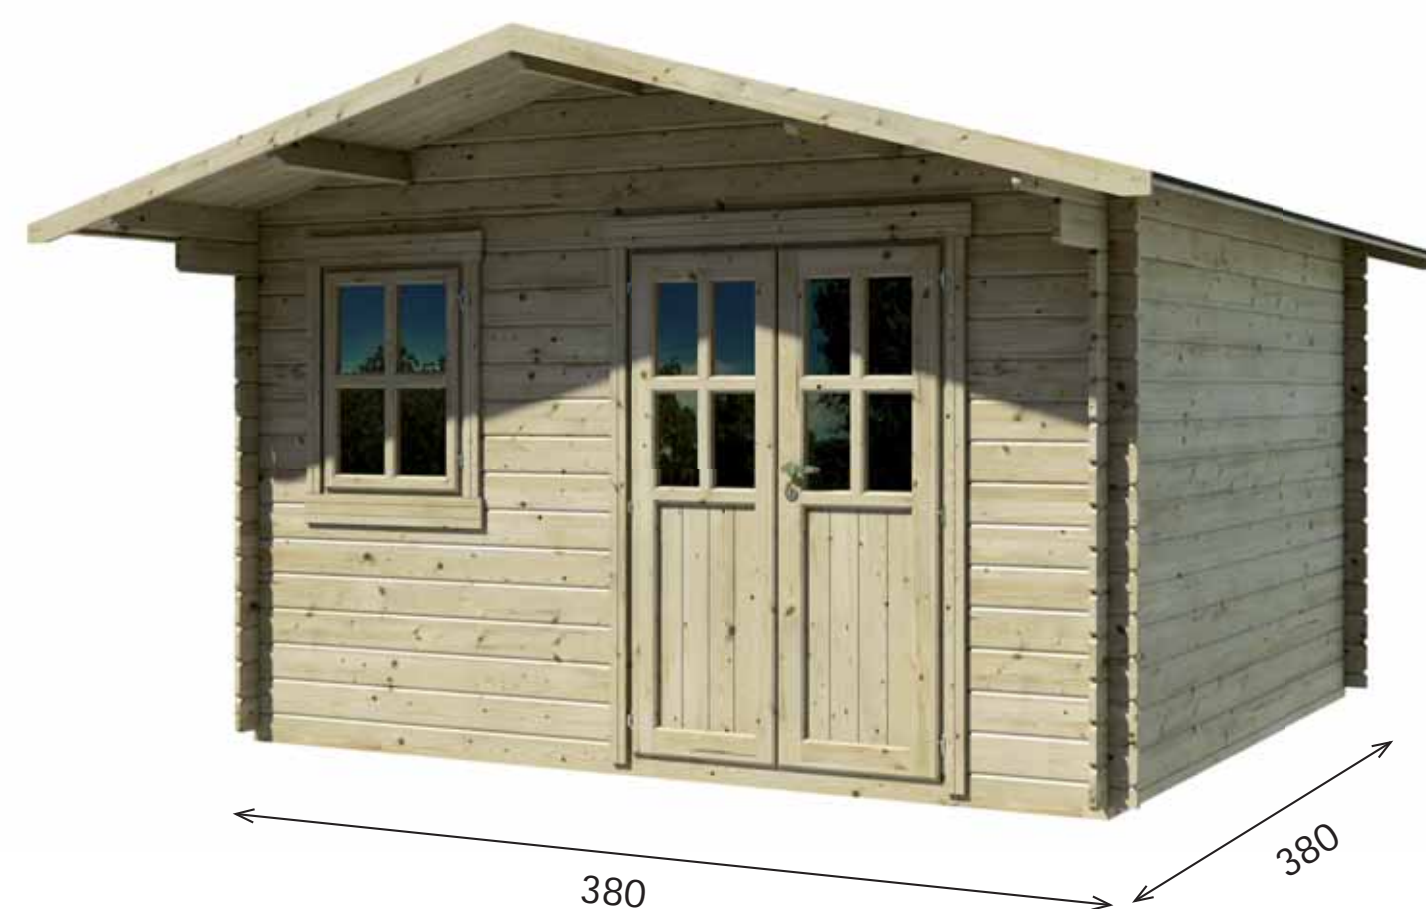

380 x 380 cm
~~€ 3.076,00~~
€ 2.329,00
Codice 62324